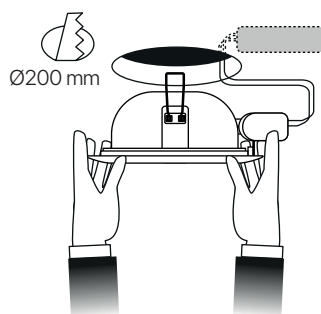

serie economic
ficha técnica
datasheet

4790055

2 bombillas LED
OSRAM de 26W
INCLUIDAS

Nombre / Name	Serie Economic 2x26W Downlight
Referencia / Reference	4790055
Materiales / Materials	Aluminio
Difusor / Diffuser	Cristal
Potencia / Power	2x26W
Temperatura de color / Color temperature	865-DAYLIGHT
Flujo luminoso / Luminous flux	3400 lm
Dimable / Dimmable	-
Ángulo de apertura / Beam angle	-
Ángulo de inclinación / Inclination angle	-
IP	IP20
IK	-
F.P	-
UGR	-
IRC	-
Lampara / Lamp	2 OSRAM 26W incluidas/ 2 OSRAM 26W
Driver	Incluido / Included
Vida media (duración) / Average life	-
Clase energética / Energy class	Clase I
Aislamiento eléctrico / Electrical isolation	-
Colores / Colors	Niquel Mate / nickel matte
Medida exterior / Product size	Ø230 mm x 70 mm
Medidas de corte / Cutting measurements	Ø200 mm
Protección contra Sobretensiones / surge protection	-10°C ~+50°C
Input	AC 220 ~240V
Output	-
Frecuencia / Frequency	50 /60 Hz
Peso / Weight	0,83 Kg
Certificados / Certificates	CE
Garantía / Warranty	2 años