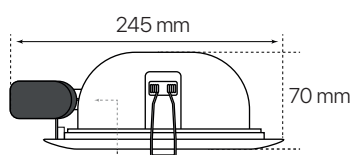

serie economic
ficha técnica
datasheet

4790055

2 bombillas LED
OSRAM de 26W
INCLUIDAS

Nombre / Name	Serie Economic 2x26W Downlight
Referencia / Reference	4790055
Materiales / Materials	Aluminio
Difusor / Diffuser	Cristal
Potencia / Power	2x26W
Temperatura de color / Color temperature	865-DAYLIGHT
Flujo luminoso / Luminous flux	3400 lm
Dimable / Dimmable	-
Ángulo de apertura / Beam angle	-
Ángulo de inclinación / Inclination angle	-
IP	IP20
IK	-
F.P	-
UGR	-
IRC	-
Lampara / Lamp	2 OSRAM 26W incluidas/ 2 OSRAM 26W
Driver	Incluido / Included
Vida media (duración) / Average life	-
Clase energética / Energy class	Clase I
Aislamiento eléctrico / Electrical isolation	-
Colores / Colors	Niquel Mate / nickel matte
Medida exterior / Product size	Ø230 mm x 70 mm
Medidas de corte / Cutting measurements	Ø200 mm
Protección contra Sobretensiones / surge protection	-10°C ~+50°C
Input	AC 220 ~240V
Output	-
Frecuencia / Frequency	50 /60 Hz
Peso / Weight	0,83 Kg
Certificados / Certificates	CE
Garantía / Warranty	2 años